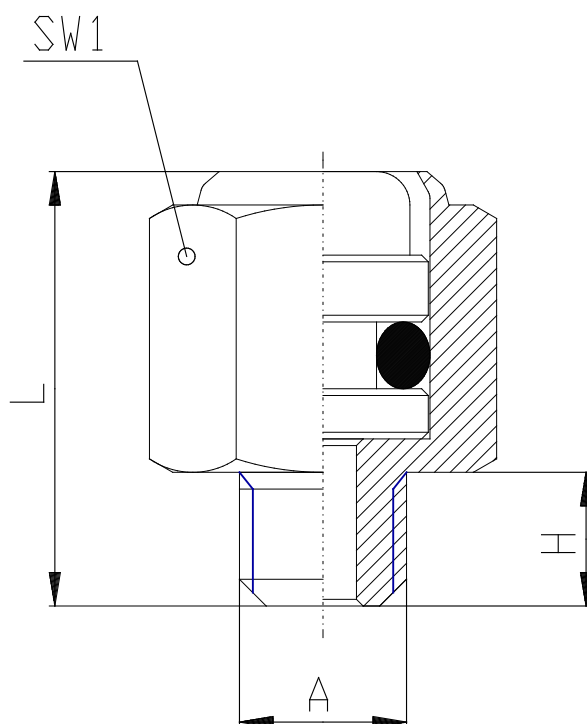

Druckanzeige - Serie 2950

Produktcode: 2950 M5

Datenblatt Erstellungsdatum: 21.05.26 01:09

Überprüfen Sie das aktualisierte Dokument  [klicken](#)

TECHNISCHE DATEN

Mod.	2950 M5
------	---------

Druckanzeige - Serie 2950

Produktcode: 2950 M5

MAßE

A	M5
H (mm)	4
leicht (mm)	13.5
SW1 (mm)	8