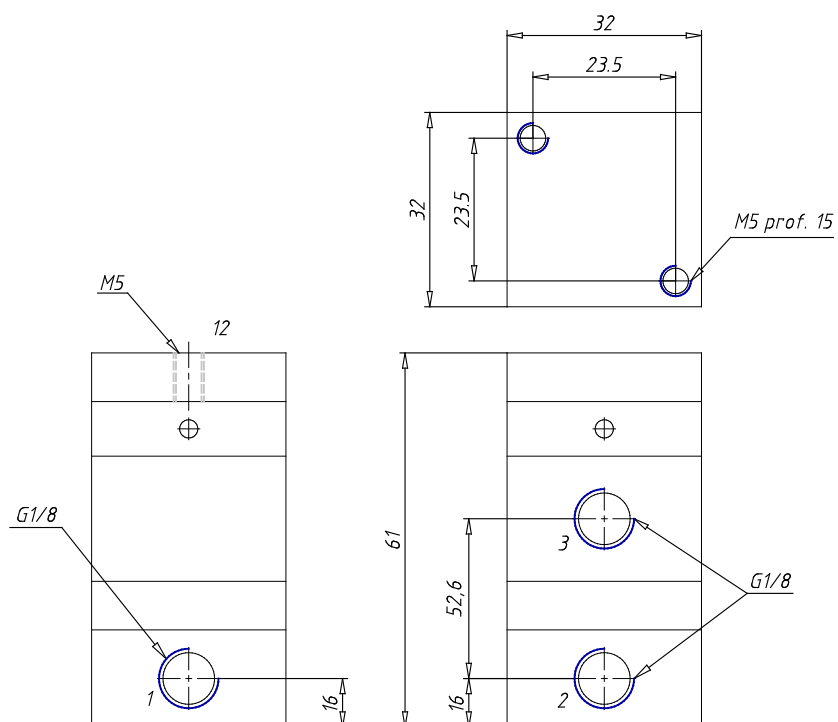

Ventil Mod. 2LA - Am - Serie 2L

Produktcode: 2LA-AM

Datenblatt Erstellungsdatum: 20.05.26 16:50

Überprüfen Sie das aktualisierte Dokument  [klicken](#)

TECHNISCHE DATEN

Mod.	2LA-AM
------	--------

Ventil Mod. 2LA - Am - Serie 2L

Produktcode: 2LA-AM

MAßE

Mod.	2LA-AM
------	--------