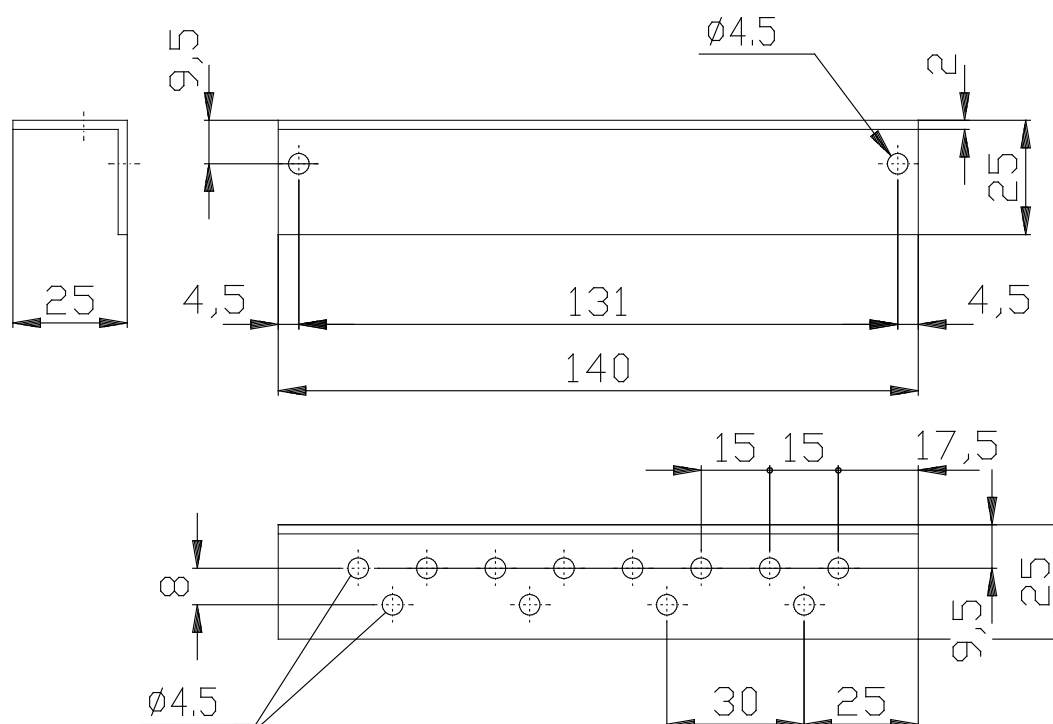

## Befestigung Mod.2LQ - Serie 2L

Produktcode: 2LQ-8A

Datenblatt Erstellungsdatum: 20.05.26 16:30

Überprüfen Sie das aktualisierte Dokument [klicken](#)

### TECHNISCHE DATEN

Mod.	2LQ-8A
------	--------

## Befestigung Mod.2LQ - Serie 2L

Produktcode: 2LQ-8A

### MAßE

Mod.	2LQ-8A
------	--------