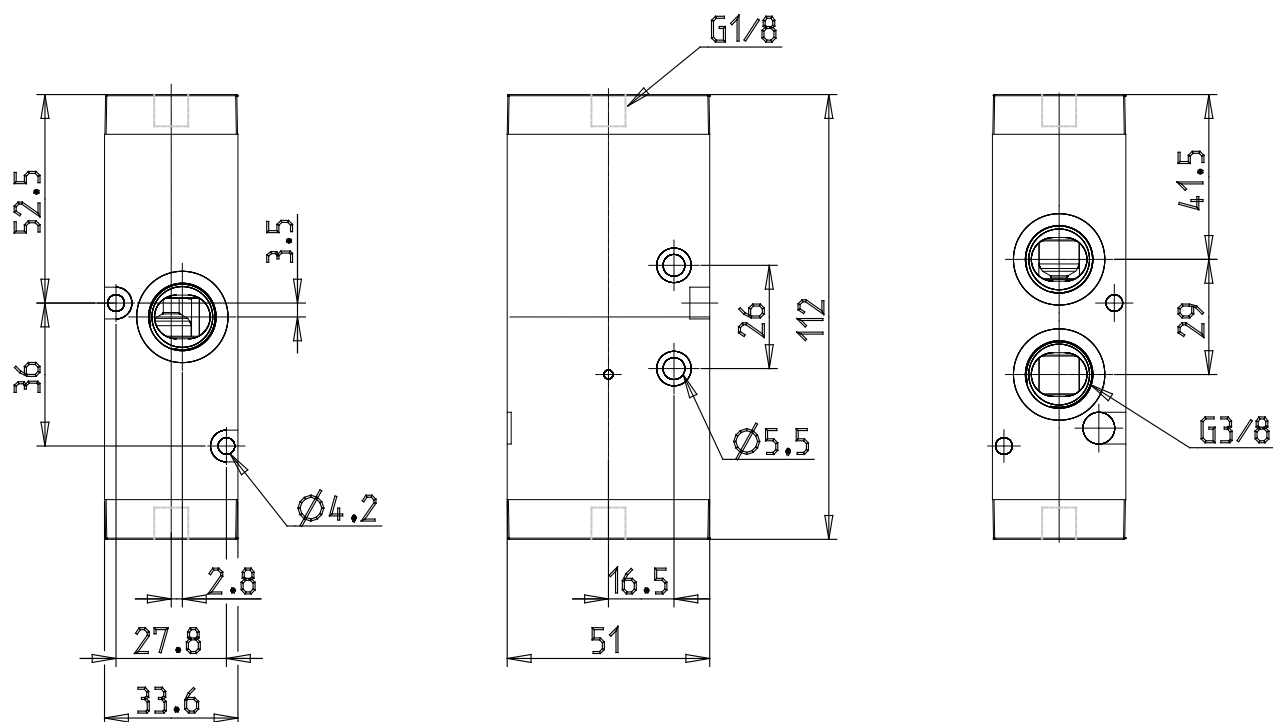

## 3/2-Wegeventil G3/8", bistabil - Serie 4

Produktcode: 433-34

Datenblatt Erstellungsdatum: 21.05.26 01:04

Überprüfen Sie das aktualisierte Dokument [klicken](#)

### TECHNISCHE DATEN

<b>Mod.</b>	433-34
<b>Montage (mm)</b>	Einzel-/Grundplattenventil
<b>Funktion</b>	3/2NC
<b>Durchfluss (NI/min)</b>	1800
<b>P. min Vorsteuerdruck (bar)</b>	2
<b>Arbeitsdruck (bar)</b>	-0,9-10

## 3/2-Wegeventil G3/8", bistabil - Serie 4

Produktcode: 433-34

### MAßE

Mod.	433-34
Montage (mm)	Einzel-/Grundplattenventil
Funktion	3/2NC
Durchfluss (NI/min)	1800
P. min Vorsteuerdruck (bar)	2
Arbeitsdruck (bar)	-0,9-10