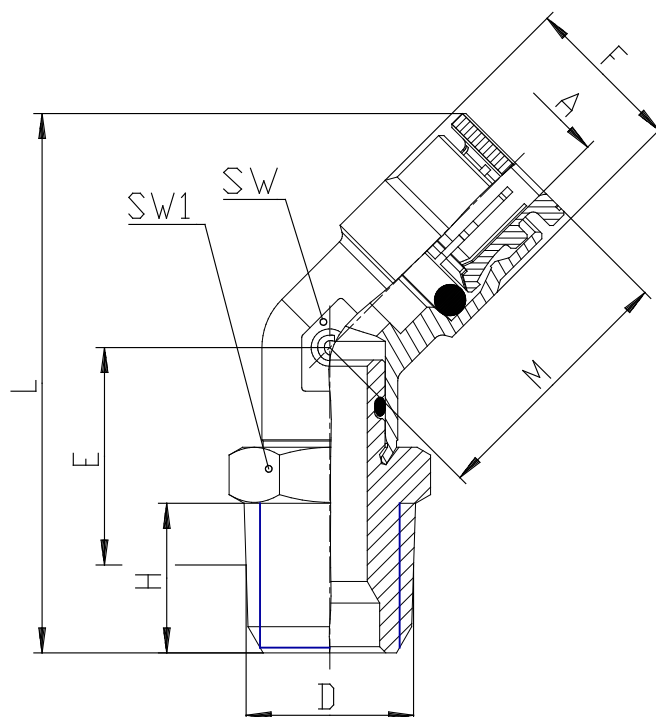

Mod. 6110 - Verschraubungen Serie 6000 Zoll

Produktcode: 6110 04-02

Datenblatt Erstellungsdatum: 21.05.26 16:34

Überprüfen Sie das aktualisierte Dokument  [klicken](#)

TECHNISCHE DATEN

Mod. (mm)	6110 04-02
-----------	------------

Mod. 6110 - Verschraubungen Serie 6000 Zoll

Produktcode: 6110 04-02

MAßE

A (INCH)	1/4
D (INCH)	1/8
E (INCH)	0.630
F (INCH)	0.500
H (INCH)	0.315
L (INCH)	1.555
M (INCH)	0.827
SW (INCH)	0.433
SW1 (INCH)	0.472