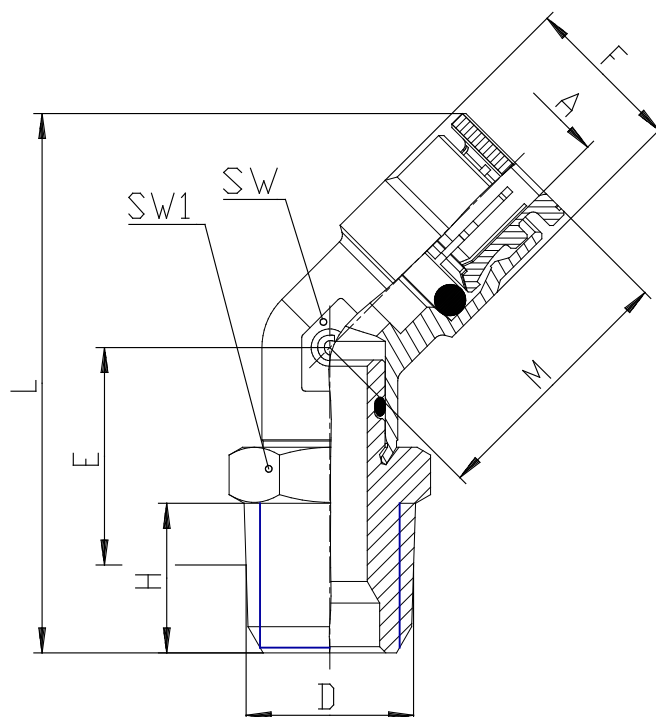

Mod. 6110 - Verschraubungen Serie 6000 Zoll

Produktcode: 6110 04-04

Datenblatt Erstellungsdatum: 21.05.26 06:35

Überprüfen Sie das aktualisierte Dokument  [klicken](#)

TECHNISCHE DATEN

Mod. (mm)	6110 04-04
-----------	------------

Mod. 6110 - Verschraubungen Serie 6000 Zoll

Produktcode: 6110 04-04

MAßE

A (INCH)	1/4
D (INCH)	1/4
E (INCH)	0.748
F (INCH)	0.500
H (INCH)	0.472
L (INCH)	1.713
M (INCH)	0.827
SW (INCH)	0.433
SW1 (INCH)	0.551