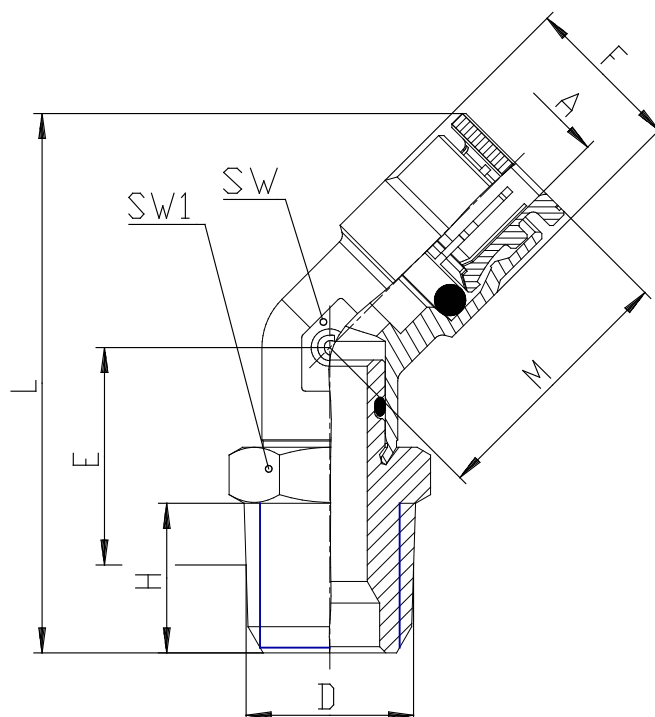

Mod. 6110 - Verschraubungen Serie 6000 Zoll

Produktcode: 6110 06-06

Datenblatt Erstellungsdatum: 21.05.26 07:11

Überprüfen Sie das aktualisierte Dokument  [klicken](#)

TECHNISCHE DATEN

Mod. (mm)	6110 06-06
-----------	------------

Mod. 6110 - Verschraubungen Serie 6000 Zoll

Produktcode: 6110 06-06

MAßE

A (INCH)	3/8
D (INCH)	3/8
E (INCH)	0.748
F (INCH)	0.650
H (INCH)	0.472
L (INCH)	1.969
M (INCH)	1.043
SW (INCH)	0.591
SW1 (INCH)	0.748