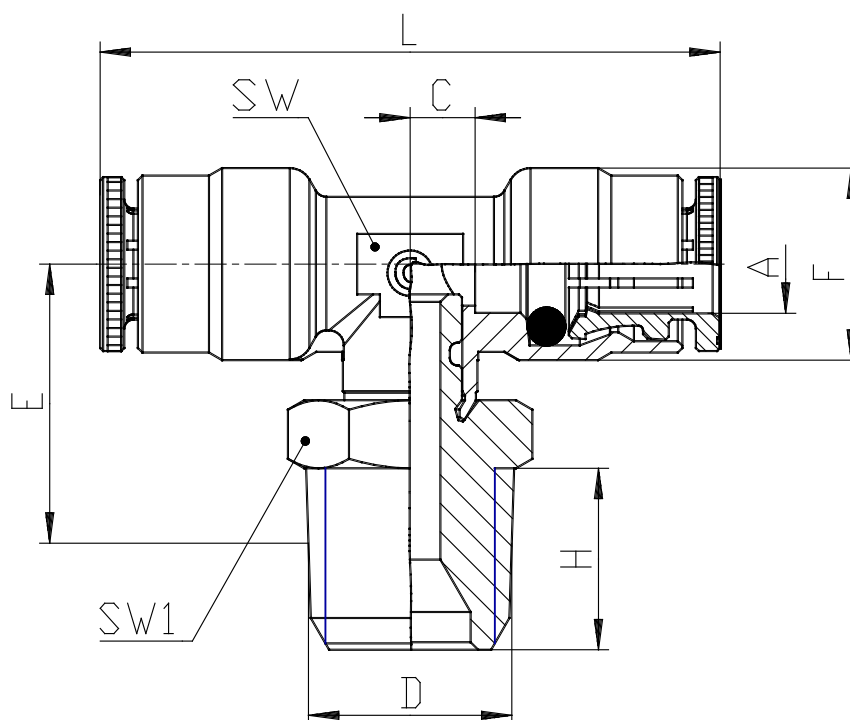

Mod. 6430 - Verschraubungen Serie 6000 Zoll

Produktcode: 6430 02-02

Datenblatt Erstellungsdatum: 21.05.26 08:53

Überprüfen Sie das aktualisierte Dokument [klicken](#)

TECHNISCHE DATEN

Mod.	6430 02-02
------	------------

Mod. 6430 - Verschraubungen Serie 6000 Zoll

Produktcode: 6430 02-02

MAßE

A	1/8
D	1/8
C (INCH)	0.138
E (INCH)	0.610
F (INCH)	0.354
H (INCH)	0.315
L (INCH)	1.378
SW (INCH)	0.315
SW1 (INCH)	0.472