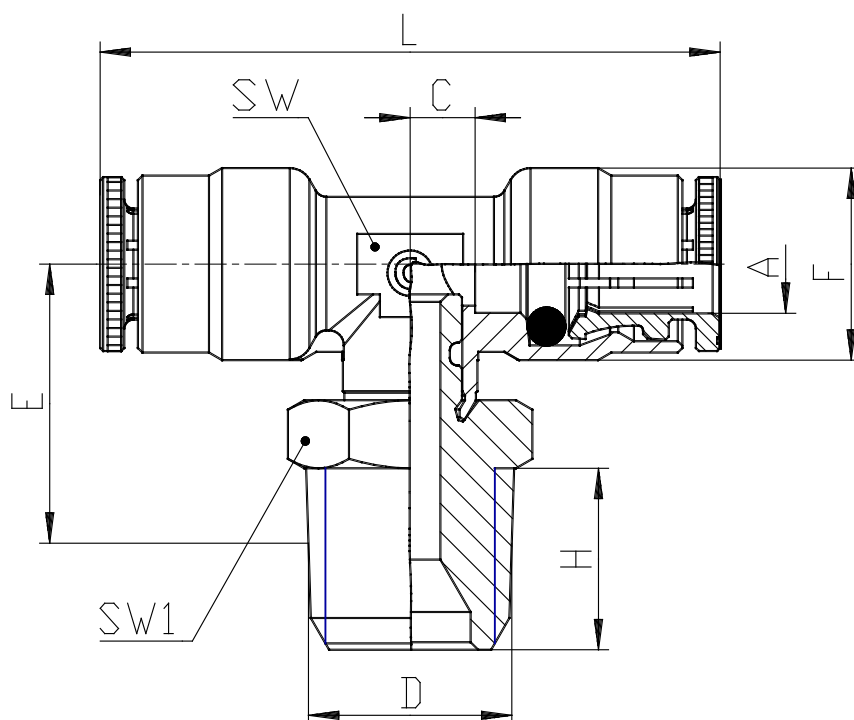

Mod. 6430 - Verschraubungen Serie 6000 Zoll

Produktcode: 6430 04-02

Datenblatt Erstellungsdatum: 21.05.26 08:44

Überprüfen Sie das aktualisierte Dokument  [klicken](#)

TECHNISCHE DATEN

Mod.	6430 04-02
------	------------

Mod. 6430 - Verschraubungen Serie 6000 Zoll

Produktcode: 6430 04-02

MAßE

A	1/4
D	1/8
C (INCH)	0.169
E (INCH)	0.610
F (INCH)	0.500
H (INCH)	0.315
L (INCH)	1.614
SW (INCH)	0.354
SW1 (INCH)	0.472