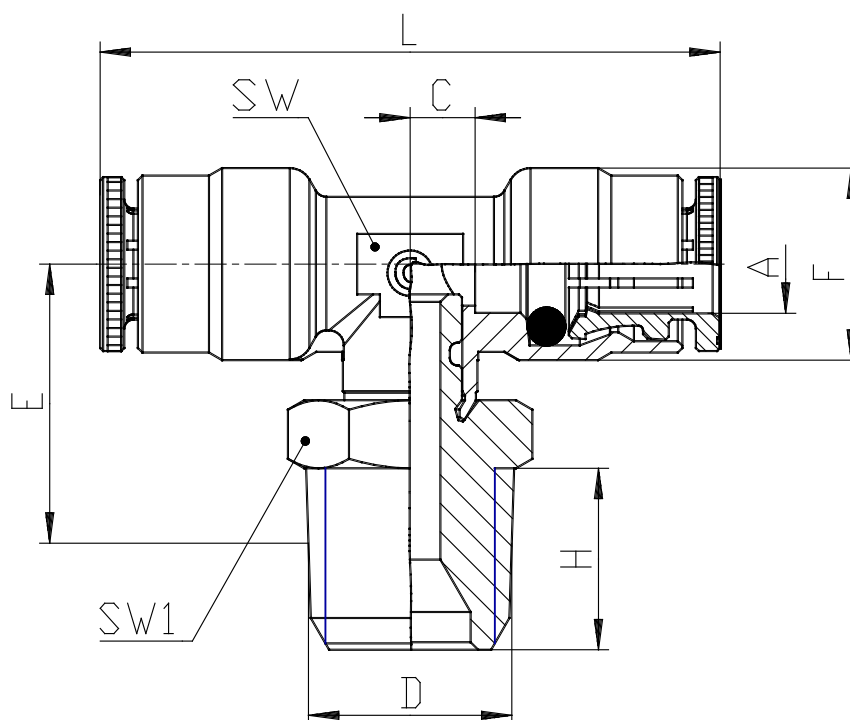

Mod. 6430 - Verschraubungen Serie 6000 Zoll

Produktcode: 6430 04-04

Datenblatt Erstellungsdatum: 21.05.26 07:33

Überprüfen Sie das aktualisierte Dokument  [klicken](#)

TECHNISCHE DATEN

Mod.	6430 04-04
------	------------

Mod. 6430 - Verschraubungen Serie 6000 Zoll

Produktcode: 6430 04-04

MAßE

A	1/4
D	1/4
C (INCH)	0.169
E (INCH)	0.630
F (INCH)	0.500
H (INCH)	0.472
L (INCH)	1.614
SW (INCH)	0.354
SW1 (INCH)	0.551