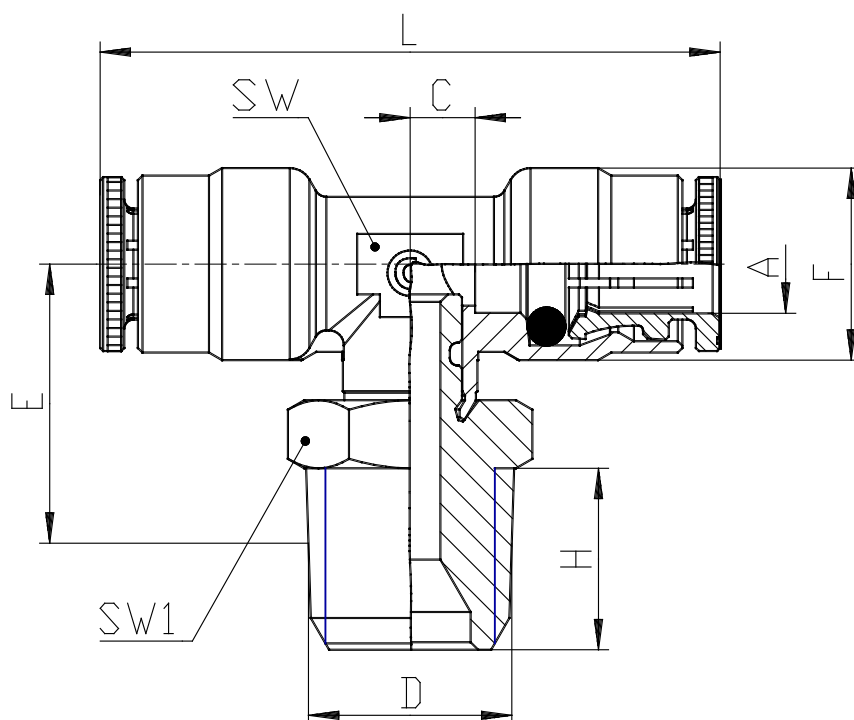

Mod. 6430 - Verschraubungen Serie 6000 Zoll

Produktcode: 6430 04-06

Datenblatt Erstellungsdatum: 21.05.26 07:11

Überprüfen Sie das aktualisierte Dokument  [klicken](#)

TECHNISCHE DATEN

Mod.	6430 04-06
------	------------

Mod. 6430 - Verschraubungen Serie 6000 Zoll

Produktcode: 6430 04-06

MAßE

A	1/4
D	3/8
C (INCH)	0.169
E (INCH)	0.650
F (INCH)	0.500
H (INCH)	0.472
L (INCH)	1.614
SW (INCH)	0.354
SW1 (INCH)	0.748