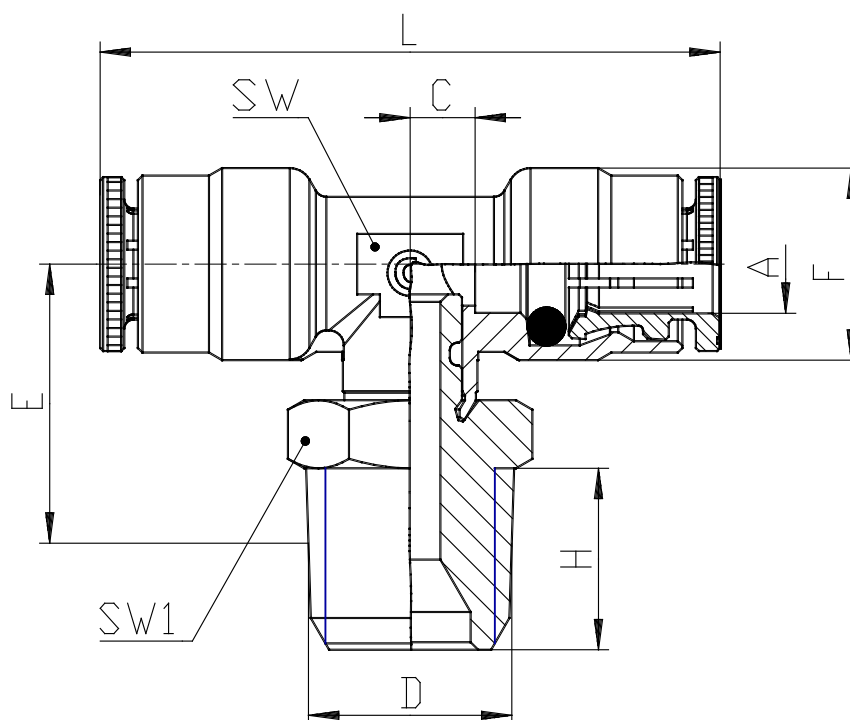

Mod. 6430 - Verschraubungen Serie 6000 Zoll

Produktcode: 6430 06-04

Datenblatt Erstellungsdatum: 21.05.26 06:35

Überprüfen Sie das aktualisierte Dokument [klicken](#)

TECHNISCHE DATEN

Mod.	6430 06-04
------	------------

Mod. 6430 - Verschraubungen Serie 6000 Zoll

Produktcode: 6430 06-04

MAßE

A	3/8
D	1/4
C (INCH)	0.236
E (INCH)	0.748
F (INCH)	0.650
H (INCH)	0.472
L (INCH)	2.047
SW (INCH)	0.512
SW1 (INCH)	0.551