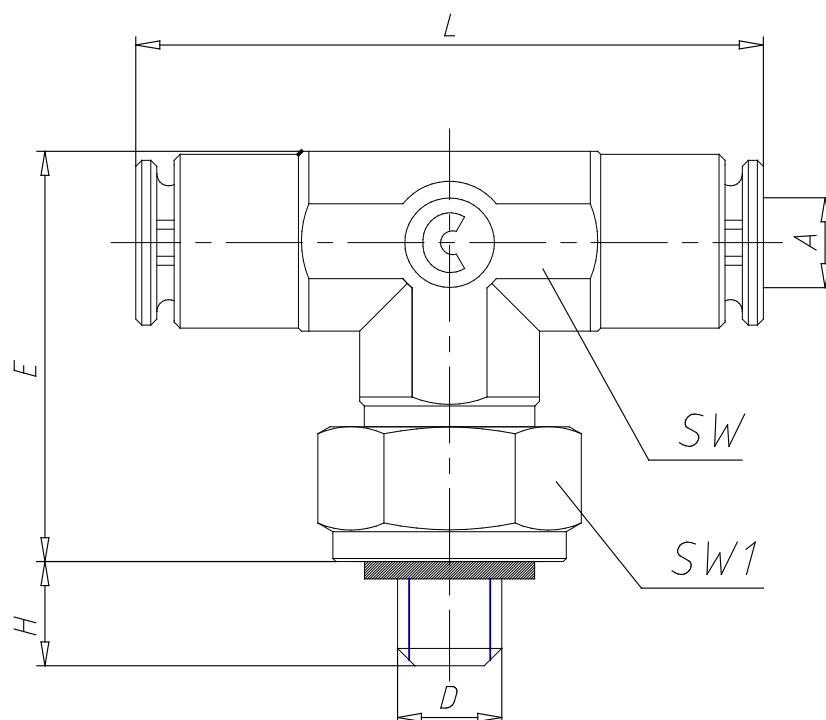

Mod. 6432 - Steckverschraubungen Serie 6000 micro

Produktcode: 6432 3-M3

Datenblatt Erstellungsdatum: 21.05.26 01:59

Überprüfen Sie das aktualisierte Dokument  [klicken](#)

TECHNISCHE DATEN

Mod.	6432 3-M3
------	-----------

Mod. 6432 - Steckverschraubungen Serie 6000 micro

Produktcode: 6432 3-M3

MAßE

A (mm)	3
D	M3
E (mm)	13.7
H (mm)	2.5
L (mm)	21.4
SW (mm)	6
SW1 (mm)	6
O-Ring	mit Mod. 2661 montiert