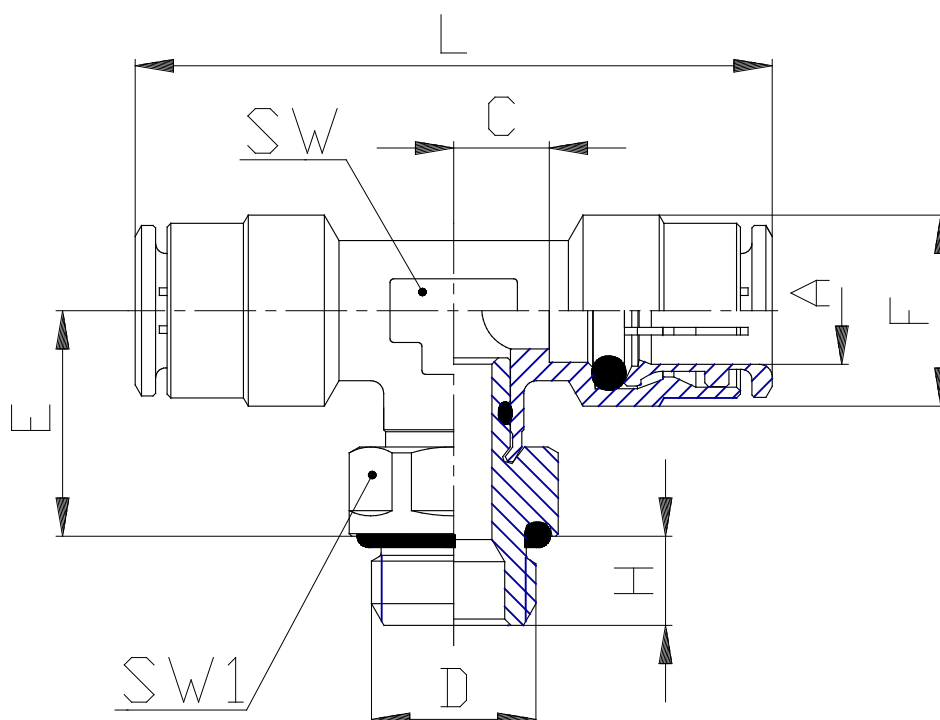

## Mod. 6432 - Steckverschraubungen Serie 6000

Produktcode: 6432 8-1/4

Datenblatt Erstellungsdatum: 21.05.26 01:59

Überprüfen Sie das aktualisierte Dokument  [klicken](#)

### ■ TECHNISCHE DATEN

Mod.	6432 8-1/4
------	------------

## Mod. 6432 - Steckverschraubungen Serie 6000

Produktcode: 6432 8-1/4

### MAßE

<b>A (mm)</b>	8
<b>D</b>	G1/4
<b>C (mm)</b>	5.0
<b>E (mm)</b>	17.0
<b>F (mm)</b>	14.2
<b>H (mm)</b>	7
<b>leicht (mm)</b>	45
<b>SW (mm)</b>	11
<b>SW1 (mm)</b>	15