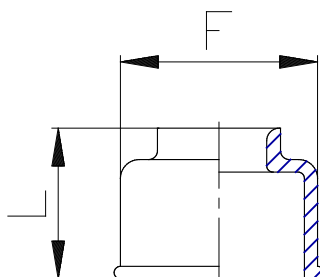

Mod. 6708 - Steckverschraubungen Serie 6000

Produktcode: 6708 10

Datenblatt Erstellungsdatum: 20.05.26 16:31

Überprüfen Sie das aktualisierte Dokument  [klicken](#)

TECHNISCHE DATEN

Mod.	6708 10
------	---------

Mod. 6708 - Steckverschraubungen Serie 6000

Produktcode: 6708 10

MAßE

A (mm)	10
F (mm)	18.5
L (mm)	13.0