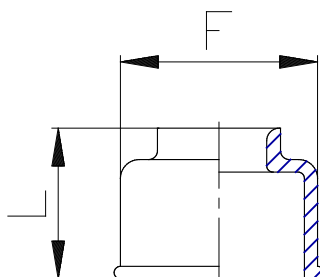

Mod. 6708 - Steckverschraubungen Serie 6000

Produktcode: 6708 12

Datenblatt Erstellungsdatum: 20.05.26 16:30

Überprüfen Sie das aktualisierte Dokument  [klicken](#)

TECHNISCHE DATEN

Mod.	6708 12
------	---------

Mod. 6708 - Steckverschraubungen Serie 6000

Produktcode: 6708 12

MAßE

A (mm)	12
F (mm)	20.7
L (mm)	15.0