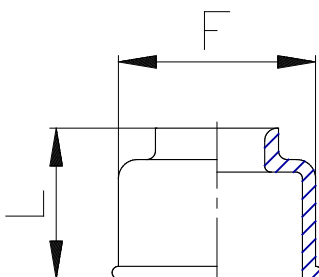

Mod. 6708 - Steckverschraubungen Serie 6000

Produktcode: 6708 14

Datenblatt Erstellungsdatum: 21.05.26 06:33

Überprüfen Sie das aktualisierte Dokument  [klicken](#)

TECHNISCHE DATEN

Mod.	6708 14
------	---------

Mod. 6708 - Steckverschraubungen Serie 6000

Produktcode: 6708 14

MAßE

A (mm)	14
F (mm)	23.7
L (mm)	15.0