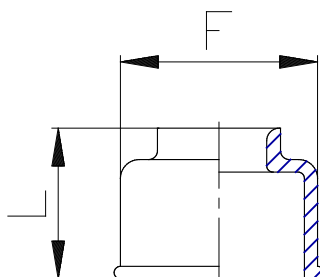

Mod. 6708 - Steckverschraubungen Serie 6000

Produktcode: 6708 4

Datenblatt Erstellungsdatum: 20.05.26 16:31

Überprüfen Sie das aktualisierte Dokument  [klicken](#)

TECHNISCHE DATEN

Mod.	6708 4
------	--------

Mod. 6708 - Steckverschraubungen Serie 6000

Produktcode: 6708 4

MAßE

A (mm)	4
F (mm)	10.7
L (mm)	10.7