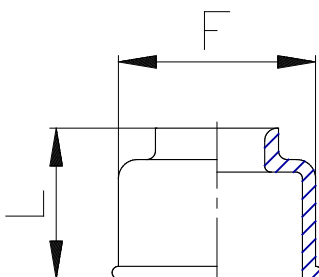

Mod. 6708 - Steckverschraubungen Serie 6000

Produktcode: 6708 5

Datenblatt Erstellungsdatum: 20.05.26 17:05

Überprüfen Sie das aktualisierte Dokument  [klicken](#)

TECHNISCHE DATEN

Mod.	6708 5
------	--------

Mod. 6708 - Steckverschraubungen Serie 6000

Produktcode: 6708 5

MAßE

A (mm)	5
F (mm)	11.7
L (mm)	10.5