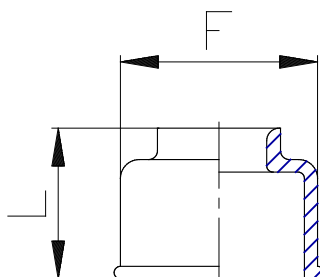

Mod. 6708 - Steckverschraubungen Serie 6000

Produktcode: 6708 6

Datenblatt Erstellungsdatum: 20.05.26 16:30

Überprüfen Sie das aktualisierte Dokument  [klicken](#)

TECHNISCHE DATEN

Mod.	6708 6
------	--------

Mod. 6708 - Steckverschraubungen Serie 6000

Produktcode: 6708 6

MAßE

A (mm)	6
F (mm)	13.7
L (mm)	11.0