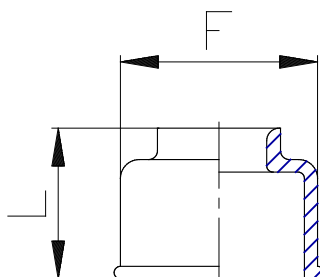

Mod. 6708 - Steckverschraubungen Serie 6000

Produktcode: 6708 8

Datenblatt Erstellungsdatum: 20.05.26 16:31

Überprüfen Sie das aktualisierte Dokument  [klicken](#)

TECHNISCHE DATEN

Mod.	6708 8
------	--------

Mod. 6708 - Steckverschraubungen Serie 6000

Produktcode: 6708 8

MAßE

A (mm)	8
F (mm)	15.7
L (mm)	12.5