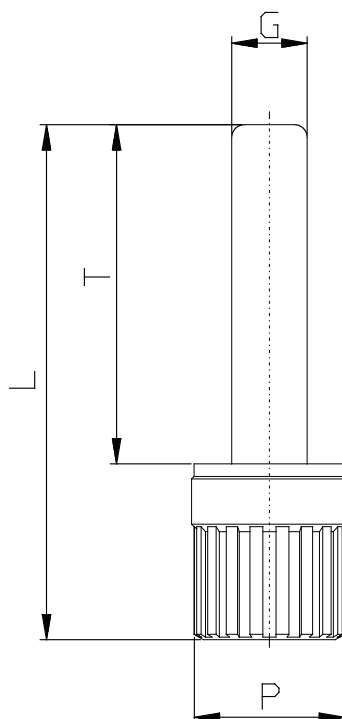

Mod. 6900 - Verschraubungen Serie 6000 Zoll

Produktcode: 6900 02-00

Datenblatt Erstellungsdatum: 21.05.26 06:36

Überprüfen Sie das aktualisierte Dokument  [klicken](#)

TECHNISCHE DATEN

Mod.	6900 02-00
------	------------

Mod. 6900 - Verschraubungen Serie 6000 Zoll

Produktcode: 6900 02-00

MAßE

G (INCH)	1/8
L (INCH)	1.063
P (INCH)	0.236
T (INCH)	0.787