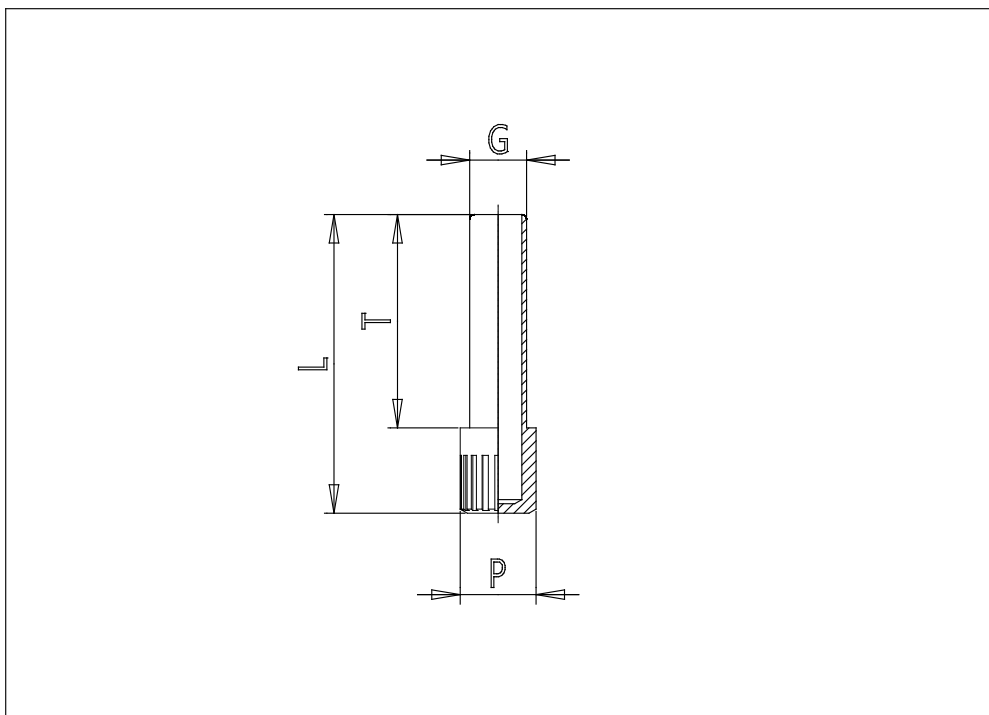

Mod. 6900 - Steckverschraubungen Serie ND6000 inch

Produktcode: 6900 04-00

Datenblatt Erstellungsdatum: 21.05.26 12:32

Überprüfen Sie das aktualisierte Dokument  [klicken](#)

TECHNISCHE DATEN

Mod.	6900 04-00
------	------------

Mod. 6900 - Steckverschraubungen Serie ND6000 inch

Produktcode: 6900 04-00

MAßE

G (INCH)	1/4
L (INCH)	1.240
P (INCH)	0.315
T (INCH)	0.886