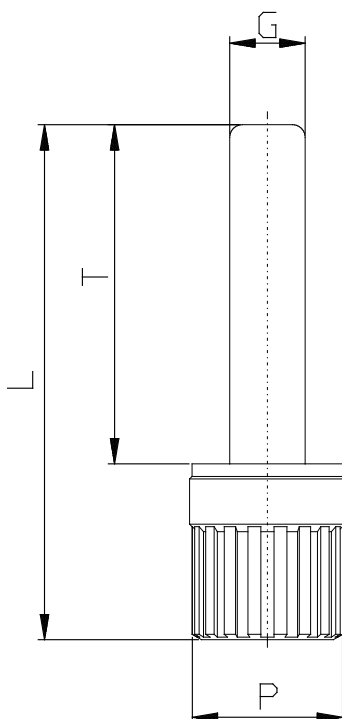

## Mod. 6900 - Verschraubungen Serie 6000 Zoll

Produktcode: 6900 05-00

Datenblatt Erstellungsdatum: 21.05.26 11:40

Überprüfen Sie das aktualisierte Dokument  [klicken](#)

### **TECHNISCHE DATEN**

Mod.	6900 05-00
------	------------

## Mod. 6900 - Verschraubungen Serie 6000 Zoll

Produktcode: 6900 05-00

### MAßE

<b>G (INCH)</b>	5/16
<b>L (INCH)</b>	1.358
<b>P (INCH)</b>	0.472
<b>T (INCH)</b>	0.965