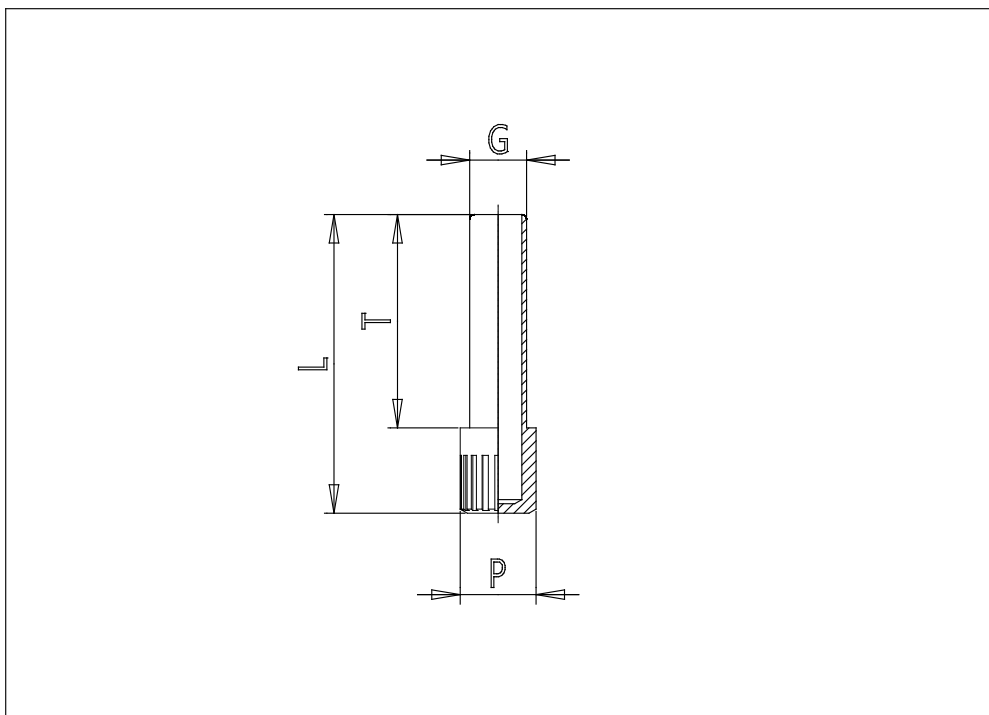

Mod. 6900 - Steckverschraubungen Serie ND6000 inch

Produktcode: 6900 06-00

Datenblatt Erstellungsdatum: 21.05.26 07:12

Überprüfen Sie das aktualisierte Dokument  [klicken](#)

TECHNISCHE DATEN

Mod.	6900 06-00
------	------------

Mod. 6900 - Steckverschraubungen Serie ND6000 inch

Produktcode: 6900 06-00

MAßE

G (INCH)	3/8
L (INCH)	1.457
P (INCH)	0.472
T (INCH)	1.063