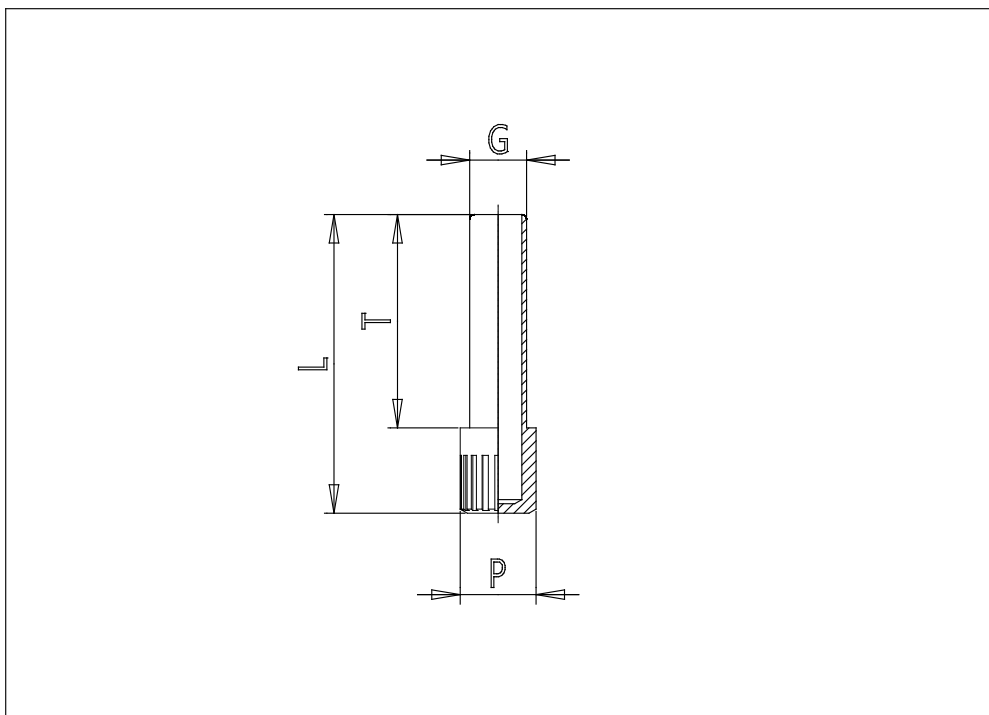

Mod. 6900 - Steckverschraubungen Serie ND6000 inch

Produktcode: 6900 08-00

Datenblatt Erstellungsdatum: 21.05.26 06:36

Überprüfen Sie das aktualisierte Dokument [klicken](#)

TECHNISCHE DATEN

Mod.	6900 08-00
------	------------

Mod. 6900 - Steckverschraubungen Serie ND6000 inch

Produktcode: 6900 08-00

MAßE

G (INCH)	1/2
L (INCH)	1.594
P (INCH)	0.630
T (INCH)	1.122