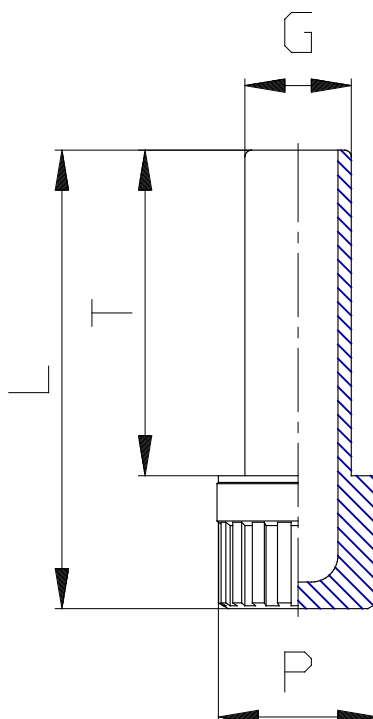

Mod. 6900 - Steckverschraubungen Serie 6000

Produktcode: 6900 10

Datenblatt Erstellungsdatum: 20.05.26 16:54

Überprüfen Sie das aktualisierte Dokument  [klicken](#)

TECHNISCHE DATEN

Mod.	6900 10
------	---------

Mod. 6900 - Steckverschraubungen Serie 6000

Produktcode: 6900 10

MAßE

G (mm)	10
L (mm)	37.0
P (mm)	12
T (mm)	27.0
Peso (g)	2