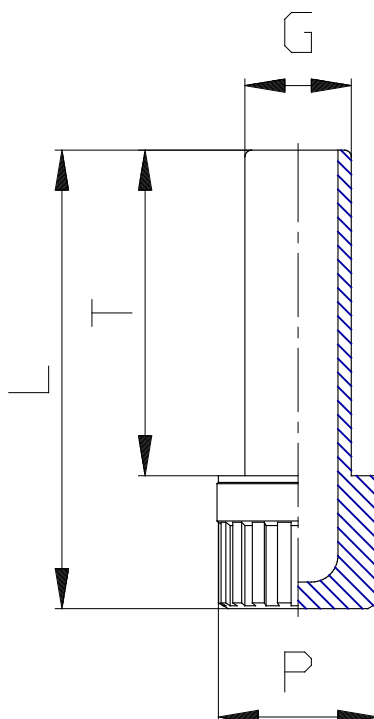

Mod. 6900 - Steckverschraubungen Serie 6000

Produktcode: 6900 4

Datenblatt Erstellungsdatum: 20.05.26 16:31

Überprüfen Sie das aktualisierte Dokument  [klicken](#)

TECHNISCHE DATEN

Mod.	6900 4
------	--------

Mod. 6900 - Steckverschraubungen Serie 6000

Produktcode: 6900 4

MAßE

G (mm)	4
L (mm)	29.0
P (mm)	8
T (mm)	20.0
Peso (g)	1