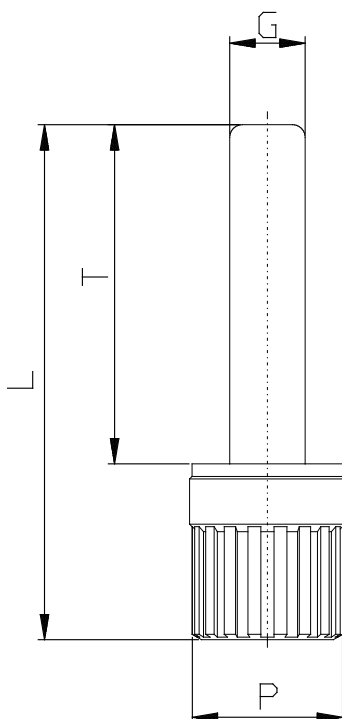

Mod. 6900 - Verschraubungen Serie 6000 Zoll

Produktcode: 6900 53-00

Datenblatt Erstellungsdatum: 21.05.26 11:40

Überprüfen Sie das aktualisierte Dokument  [klicken](#)

TECHNISCHE DATEN

Mod.	6900 53-00
------	------------

Mod. 6900 - Verschraubungen Serie 6000 Zoll

Produktcode: 6900 53-00

MAßE

G (INCH)	5/32
L (INCH)	1.142
P (INCH)	0.315
T (INCH)	0.787