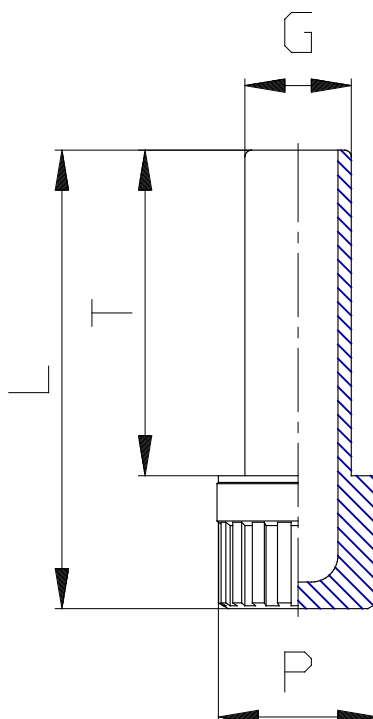

Mod. 6900 - Steckverschraubungen Serie 6000

Produktcode: 6900 6

Datenblatt Erstellungsdatum: 20.05.26 16:31

Überprüfen Sie das aktualisierte Dokument  [klicken](#)

TECHNISCHE DATEN

Mod.	6900 6
------	--------

Mod. 6900 - Steckverschraubungen Serie 6000

Produktcode: 6900 6

MAßE

G (mm)	6
L (mm)	31.5
P (mm)	8
T (mm)	22.5
Peso (g)	1