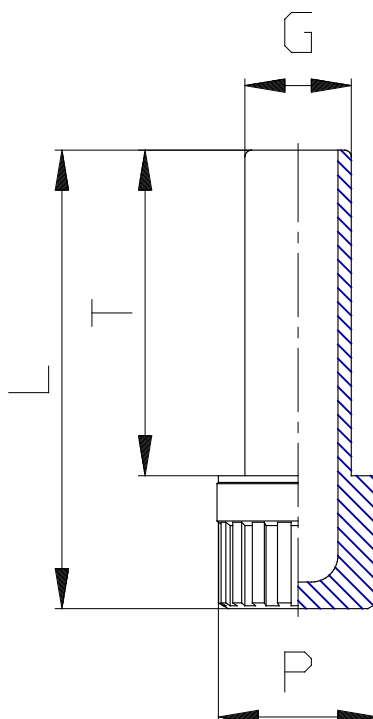

## Mod. 6900 - Steckverschraubungen Serie 6000

Produktcode: 6900 8

Datenblatt Erstellungsdatum: 20.05.26 16:32

Überprüfen Sie das aktualisierte Dokument  [klicken](#)

### **TECHNISCHE DATEN**

Mod.	6900 8
------	--------

## Mod. 6900 - Steckverschraubungen Serie 6000

Produktcode: 6900 8

### MAßE

<b>G (mm)</b>	8
<b>L (mm)</b>	34.5
<b>P (mm)</b>	12
<b>T (mm)</b>	24.5
<b>Peso (g)</b>	2