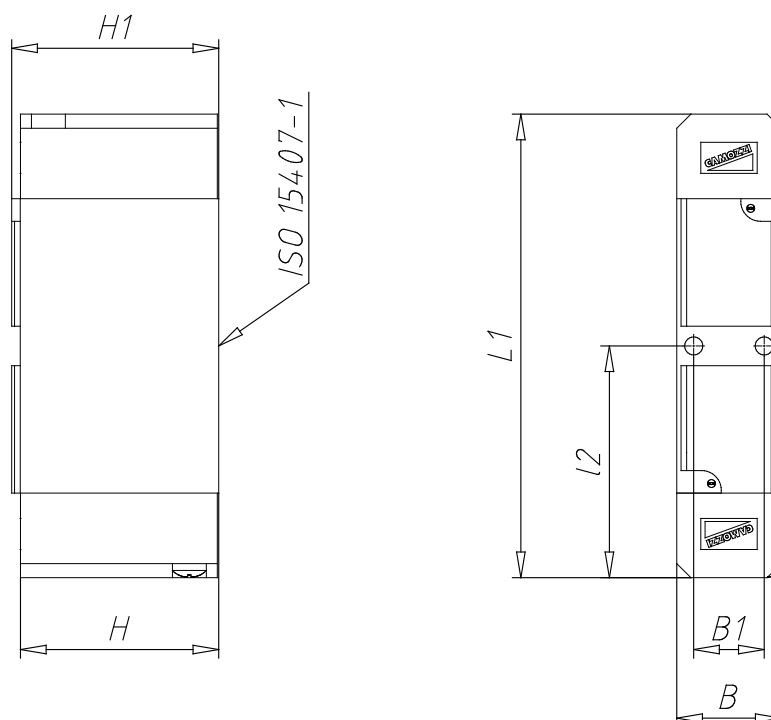

5/2-Wegeventil elektrisch VDMA 01 - VDMA 02,bistabil - Serie 7

Produktcode: 751-000-33

Datenblatt Erstellungsdatum: 21.05.26 01:06

Überprüfen Sie das aktualisierte Dokument  [klicken](#)

TECHNISCHE DATEN

Mod.	751-000-33
(ISO 15407-1) (mm)	26

5/2-Wegeventil elektrisch VDMA 01 - VDMA 02, bistabil - Serie 7

Produktcode: 751-000-33

MAßE

B (mm)	26.5
B1 (mm)	19.0
L1 (mm)	99.7
L2 (mm)	49.85
H (mm)	39.0
H1 (mm)	40.5