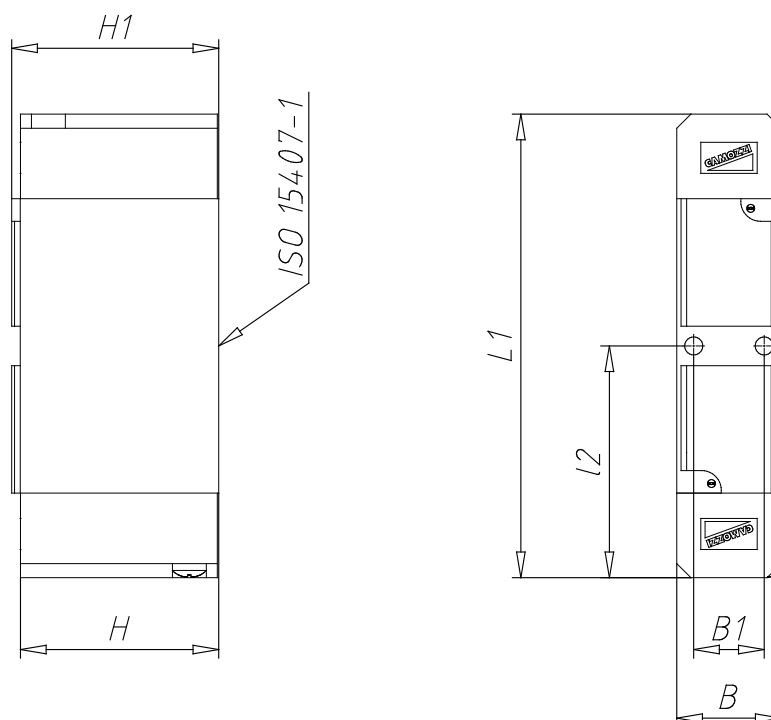

5/2-Wegeventil elektrisch VDMA 01 - VDMA 02, monostabil - Serie 7

Produktcode: 752-000-36

Datenblatt Erstellungsdatum: 21.05.26 01:05

Überprüfen Sie das aktualisierte Dokument  [klicken](#)

TECHNISCHE DATEN

Mod.	752-000-36
(ISO 15407-1) (mm)	18

5/2-Wegeventil elektrisch VDMA 01 - VDMA 02, monostabil - Serie 7

Produktcode: 752-000-36

MAßE

B (mm)	18.5
B1 (mm)	12.5
L1 (mm)	82.2
L2 (mm)	41.10
H (mm)	35.2
H1 (mm)	36.7