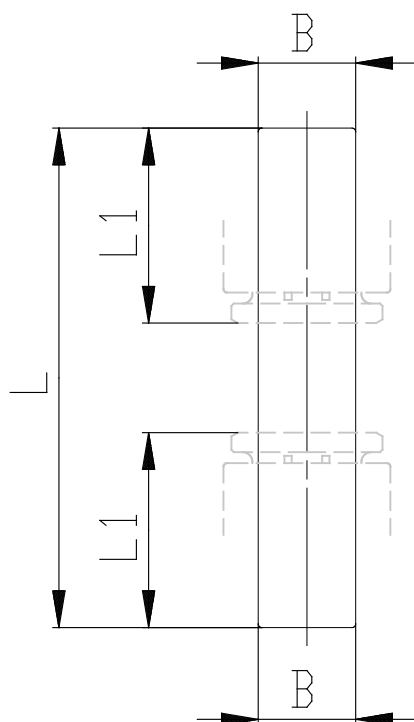

Mod. 7950 - Verschraubungen Serie 7000 kompakt

Produktcode: 7950 12

Datenblatt Erstellungsdatum: 21.05.26 16:14

Überprüfen Sie das aktualisierte Dokument  [klicken](#)

TECHNISCHE DATEN

Mod. (mm)	7950 12
-----------	---------

Mod. 7950 - Verschraubungen Serie 7000 kompakt

Produktcode: 7950 12

MAßE

B (mm)	12
L (mm)	49
L1 (mm)	19.0