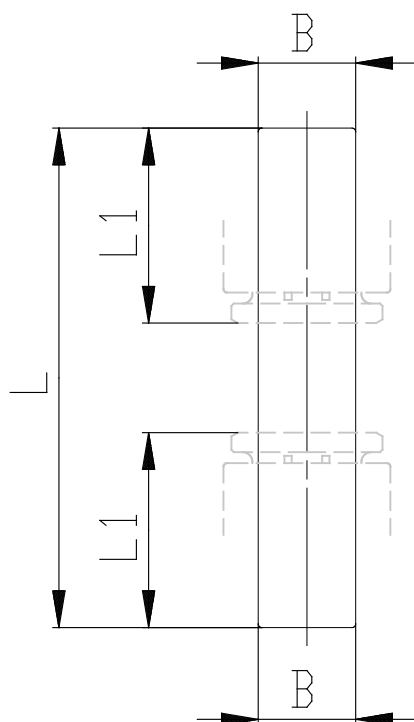

Mod. 7950 - Verschraubungen Serie 7000 kompakt

Produktcode: 7950 6

Datenblatt Erstellungsdatum: 21.05.26 16:22

Überprüfen Sie das aktualisierte Dokument  [klicken](#)

TECHNISCHE DATEN

Mod. (mm)	7950 6
-----------	--------

Mod. 7950 - Verschraubungen Serie 7000 kompakt

Produktcode: 7950 6

MAßE

B (mm)	6
L (mm)	39
L1 (mm)	15.0