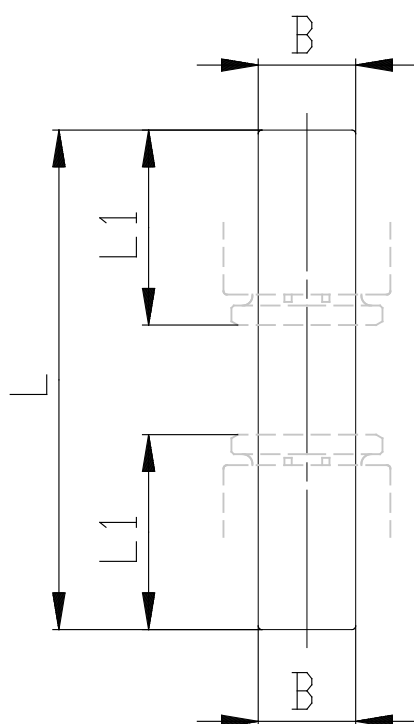

## Mod. 7950 - Verschraubungen Serie 7000 kompakt

Produktcode: 7950 8

Datenblatt Erstellungsdatum: 21.05.26 13:48

Überprüfen Sie das aktualisierte Dokument  [klicken](#)

### **TECHNISCHE DATEN**

Mod. (mm)	7950 8
-----------	--------

## Mod. 7950 - Verschraubungen Serie 7000 kompakt

Produktcode: 7950 8

### MAßE

<b>B (mm)</b>	8
<b>L (mm)</b>	41
<b>L1 (mm)</b>	16.0