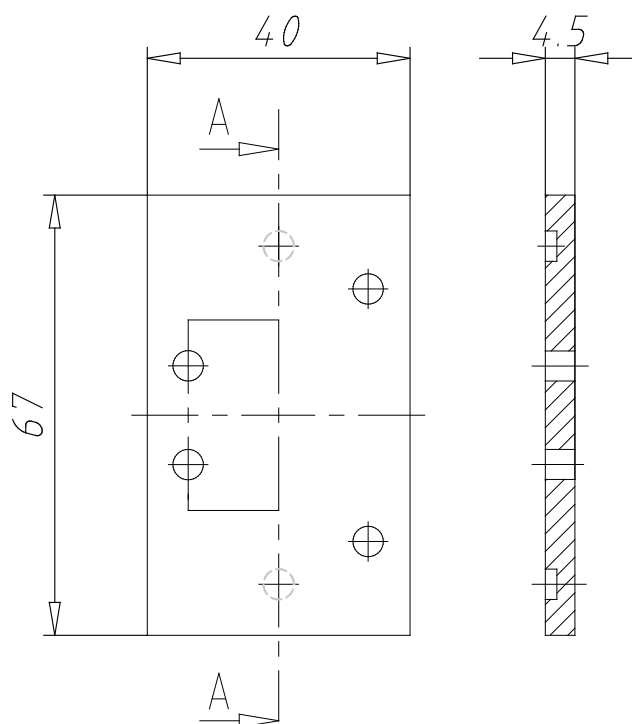

## Mod. 901-TP - Serie 9

Produktcode: 901-TP

Datenblatt Erstellungsdatum: 21.05.26 09:44

Überprüfen Sie das aktualisierte Dokument  [klicken](#)

### **TECHNISCHE DATEN**

Mod.	901-TP
------	--------

## Mod. 901-TP - Serie 9

Produktcode: 901-TP

### MAßE

Mod.	901-TP
------	--------