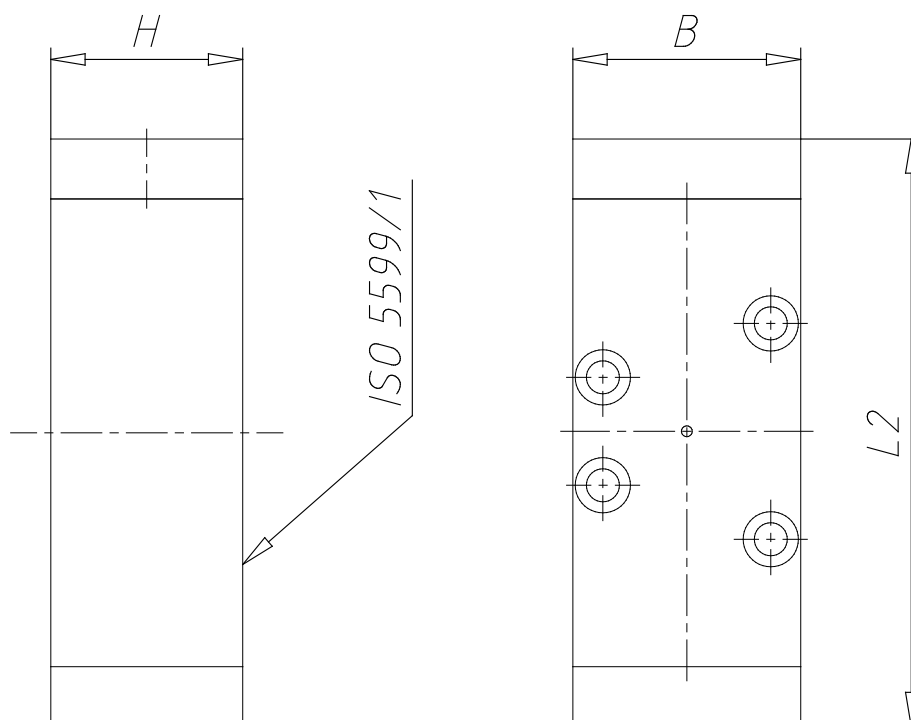

## 5/2-Wegeventil, ISO 1, ISO 2, ISO 3, monostabil,bistabil - Serie 9

Produktcode: 951-000-33

Datenblatt Erstellungsdatum: 21.05.26 01:01

Überprüfen Sie das aktualisierte Dokument  [klicken](#)

### **TECHNISCHE DATEN**

<b>Mod.</b>	951-000-33
<b>ISO</b>	1

## 5/2-Wegeventil, ISO 1, ISO 2, ISO 3, monostabil,bistabil - Serie 9

Produktcode: 951-000-33

### ■ MAßE

<b>B (mm)</b>	38
<b>L2 (mm)</b>	98
<b>H (mm)</b>	32