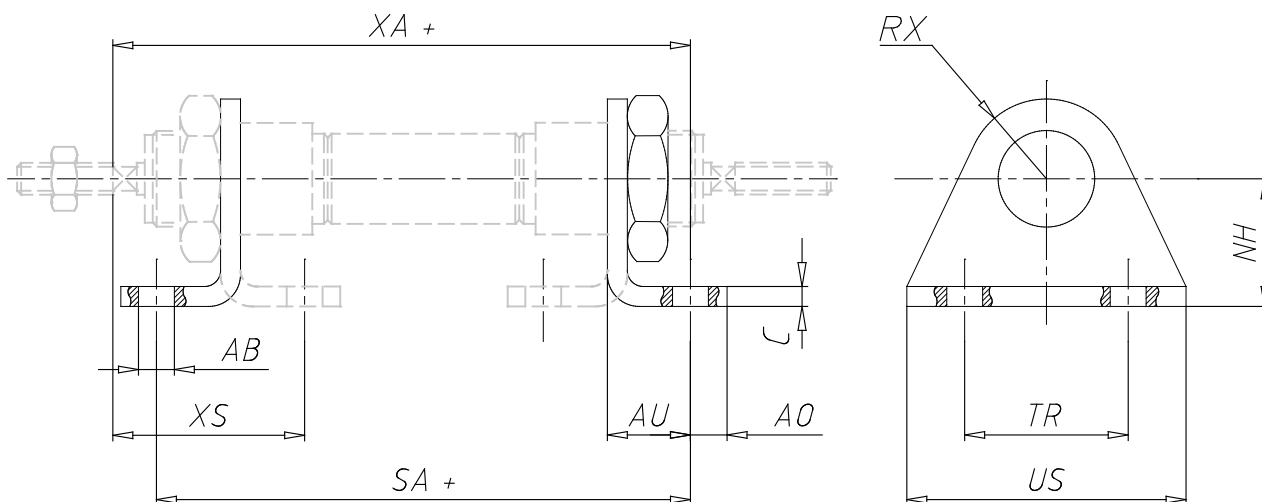

## Fussbefestigung - Mod. B

Produktcode: B-20-25

Datenblatt Erstellungsdatum: 20.05.26 16:29

Überprüfen Sie das aktualisierte Dokument [klicken](#)

### TECHNISCHE DATEN

Modell	B-20-25
--------	---------

## Fussbefestigung - Mod. B

Produktcode: B-20-25

### MAßE

TR (mm)	40
US (mm)	54
AB (mm)	6.6
C (mm)	4.0
NH (mm)	25
AO (mm)	8.0
AU (mm)	16.0
NH (mm)	20
XA (mm)	108.0
XS (mm)	36
R (mm)	11.05