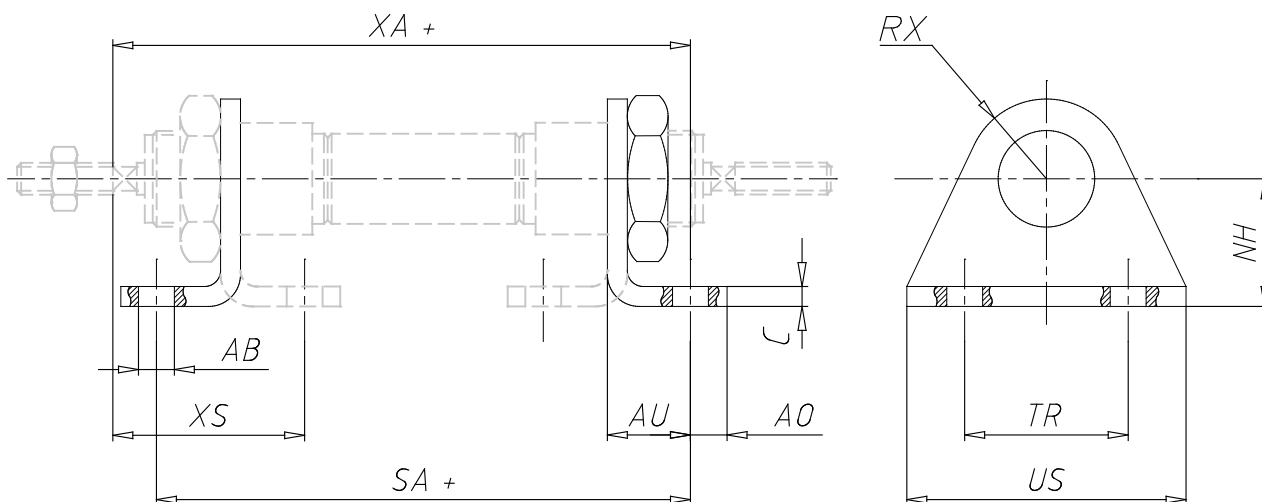

Fussbefestigung - Mod. B

Produktcode: B-24-32

Datenblatt Erstellungsdatum: 21.05.26 09:50

Überprüfen Sie das aktualisierte Dokument  [klicken](#)

TECHNISCHE DATEN

Modell	B-24-32
---------------	---------

Fussbefestigung - Mod. B

Produktcode: B-24-32

MAßE

TR (mm)	52
US (mm)	66
AB (mm)	7.0
C (mm)	4.0
NH (mm)	28
AO (mm)	7.0
AU (mm)	16.0
NH (mm)	20
XA (mm)	113.0
XS (mm)	40
R (mm)	15.05