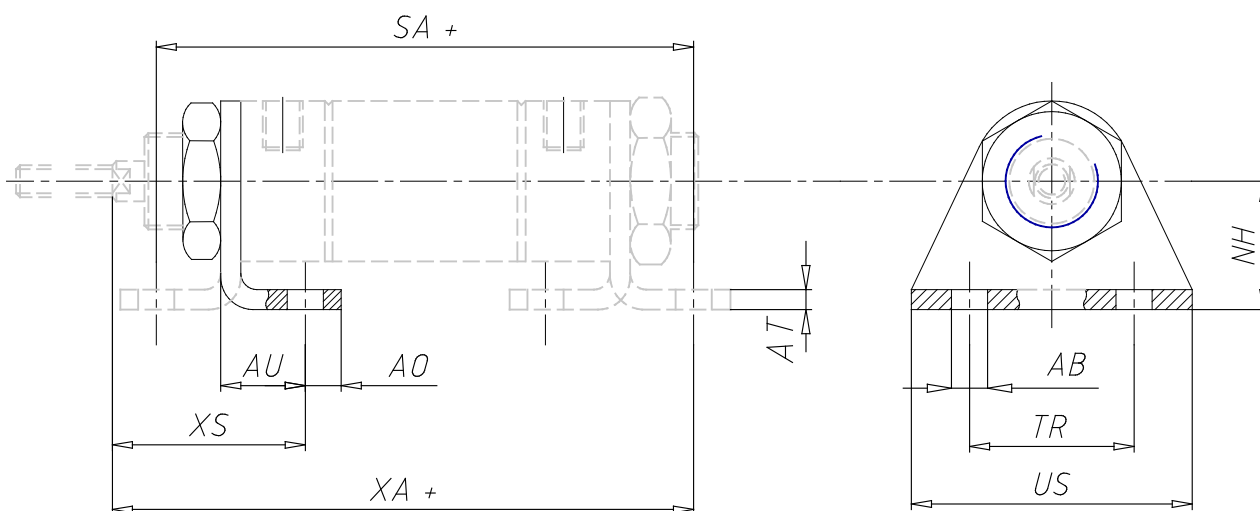

## Fussbefestigung - Mod. B\_1

Produktcode: B-27-20

Datenblatt Erstellungsdatum: 20.05.26 16:53

Überprüfen Sie das aktualisierte Dokument  [klicken](#)

### **TECHNISCHE DATEN**

Mod.	B-27-20
------	---------

## Fussbefestigung - Mod. B\_1

Produktcode: B-27-20

### MAßE

AB (mm)	5.5
NH (mm)	20
AO (mm)	6
AT (mm)	3
AU (mm)	13.0
US (mm)	42
TR (mm)	32
XS (mm)	27
XA (mm)	83
SA (mm)	79
NH (mm)	13.0
R (mm)	16.05
V	V-12-16
(mm)	5.000
(mm)	1.000