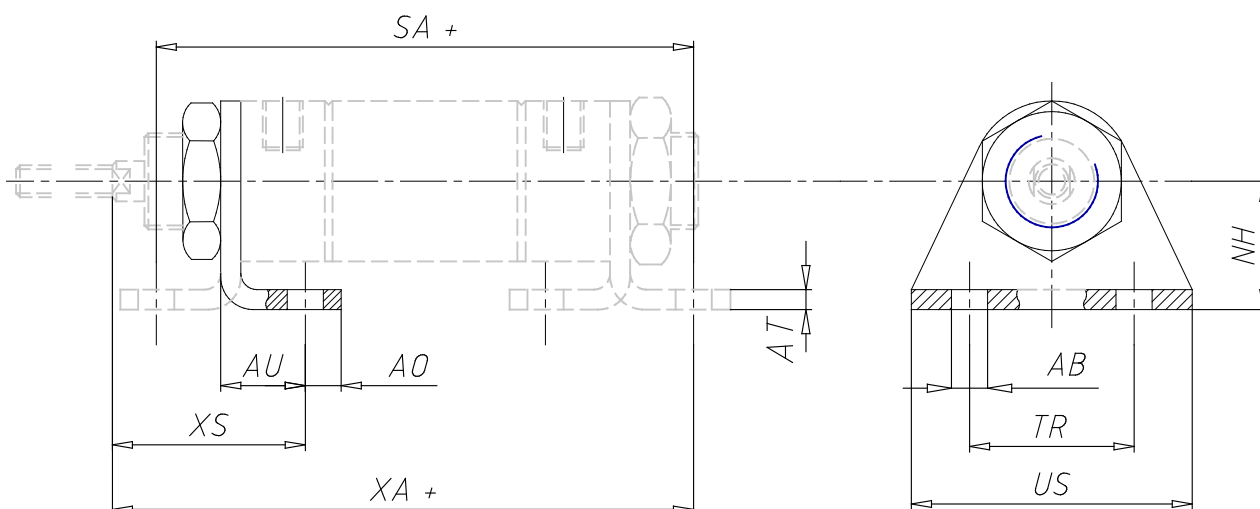

Fussbefestigung - Mod. B_1

Produktcode: B-27-25

Datenblatt Erstellungsdatum: 20.05.26 16:29

Überprüfen Sie das aktualisierte Dokument  [klicken](#)

TECHNISCHE DATEN

Mod.	B-27-25
------	---------

Fussbefestigung - Mod. B_1

Produktcode: B-27-25

MAßE

AB (mm)	6.6
NH (mm)	22
AO (mm)	8
AT (mm)	3
AU (mm)	12.5
US (mm)	49
TR (mm)	38
XS (mm)	26
XA (mm)	82
SA (mm)	78
NH (mm)	13.0
R (mm)	18.10
V	V-27-25
(mm)	6.000
(mm)	1.000