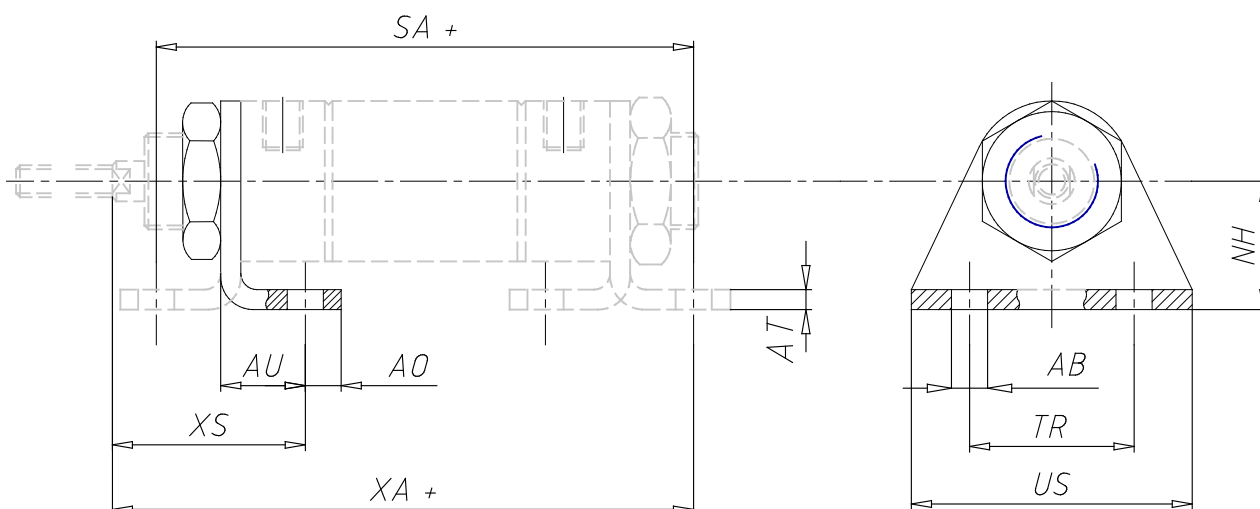

## Fussbefestigung - Mod. B\_1

Produktcode: B-27-32

Datenblatt Erstellungsdatum: 20.05.26 16:29

Überprüfen Sie das aktualisierte Dokument  [klicken](#)

### **TECHNISCHE DATEN**

Mod.	B-27-32
------	---------

## Fussbefestigung - Mod. B\_1

Produktcode: B-27-32

### MAßE

AB (mm)	6.6
NH (mm)	25
AO (mm)	8
AT (mm)	4
AU (mm)	16.0
US (mm)	54
TR (mm)	40
XS (mm)	35
XA (mm)	102
SA (mm)	95
NH (mm)	20.0
R (mm)	22.10
V	V-20-25
(mm)	6.000
(mm)	1.000