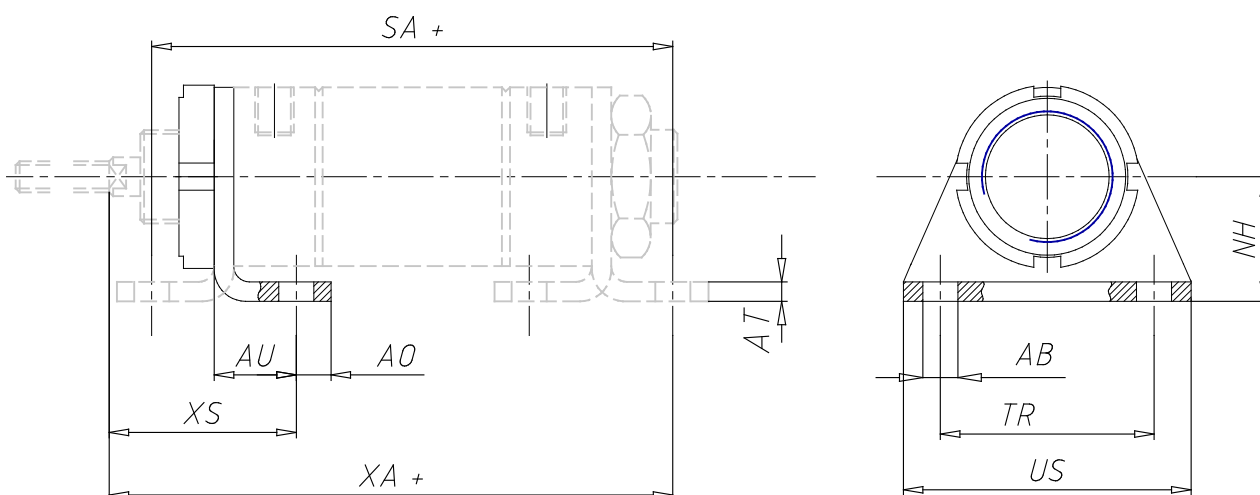

## Fussbefestigung - Mod. B\_1

Produktcode: B-27-40

Datenblatt Erstellungsdatum: 21.05.26 09:30

Überprüfen Sie das aktualisierte Dokument  [klicken](#)

### **TECHNISCHE DATEN**

Mod.	B-27-40
------	---------

## Fussbefestigung - Mod. B\_1

Produktcode: B-27-40

### MAßE

AB (mm)	7.0
NH (mm)	28
AO (mm)	7
AT (mm)	4
AU (mm)	16.0
US (mm)	66
TR (mm)	52
XS (mm)	36
XA (mm)	107
SA (mm)	99
NH (mm)	20.5
R (mm)	30.15
V	V-42-32
(mm)	8.000
(mm)	2.000