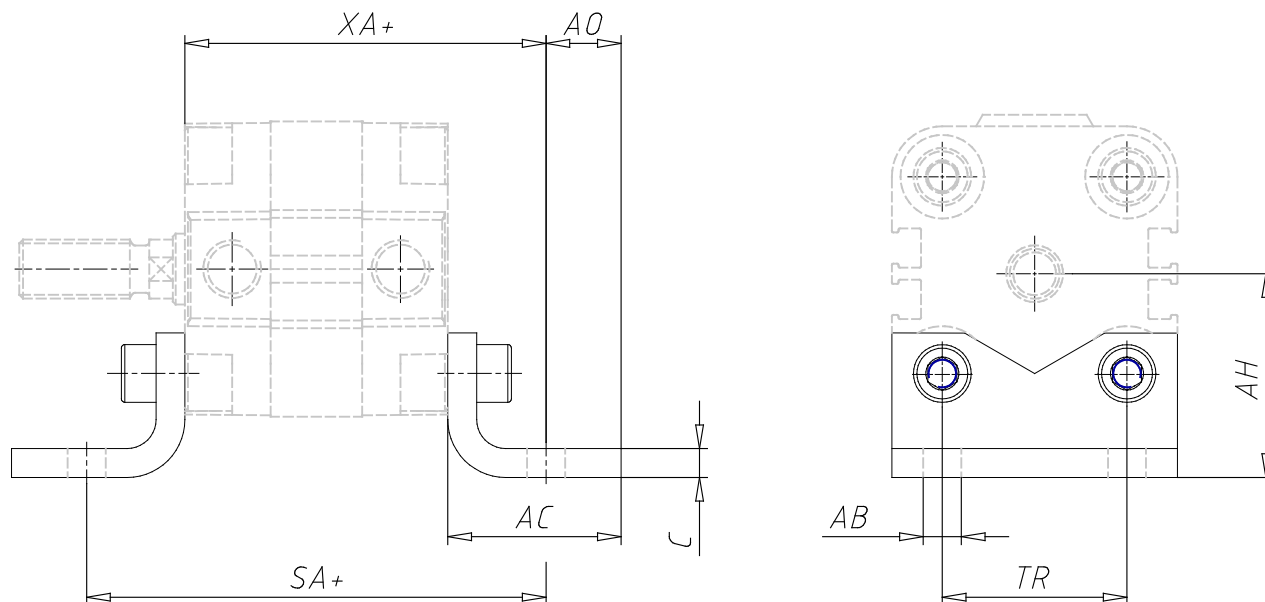

Fussbefestigung - Mod. B

Produktcode: B-31-100

Datenblatt Erstellungsdatum: 20.05.26 16:29

Überprüfen Sie das aktualisierte Dokument  [klicken](#)

TECHNISCHE DATEN

MOD (Mod.)	B-31-100
------------	----------

Fussbefestigung - Mod. B

Produktcode: B-31-100

MAßE

C (mm)	7.5
SA (mm)	132.5
XA (mm)	99.5
TR (mm)	103
Ø AB (mm)	13.5
AH (mm)	81.0
AO (mm)	12
AC (mm)	45