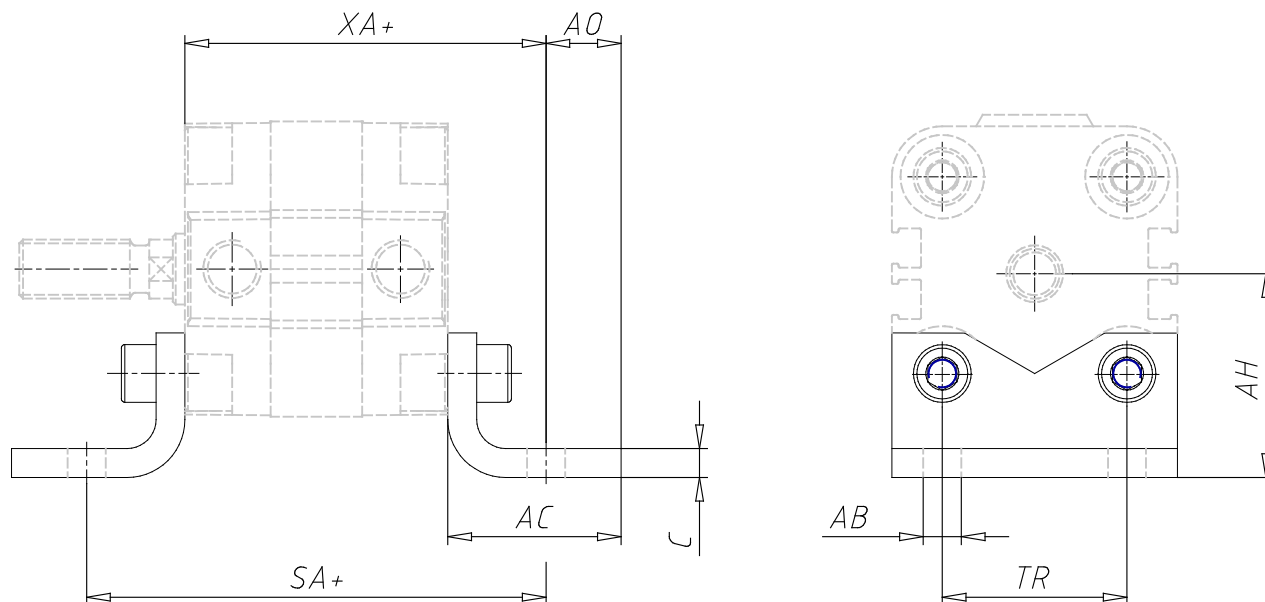

Fussbefestigung - Mod. B

Produktcode: B-31-12-16

Datenblatt Erstellungsdatum: 20.05.26 17:00

Überprüfen Sie das aktualisierte Dokument  [klicken](#)

TECHNISCHE DATEN

MOD (Mod.)	B-31-12-16
------------	------------

Fussbefestigung - Mod. B

Produktcode: B-31-12-16

MAßE

C (mm)	3.0
SA (mm)	64.0
XA (mm)	51.0
TR (mm)	18
Ø AB (mm)	5.5
AH (mm)	22.0
AO (mm)	7
AC (mm)	20