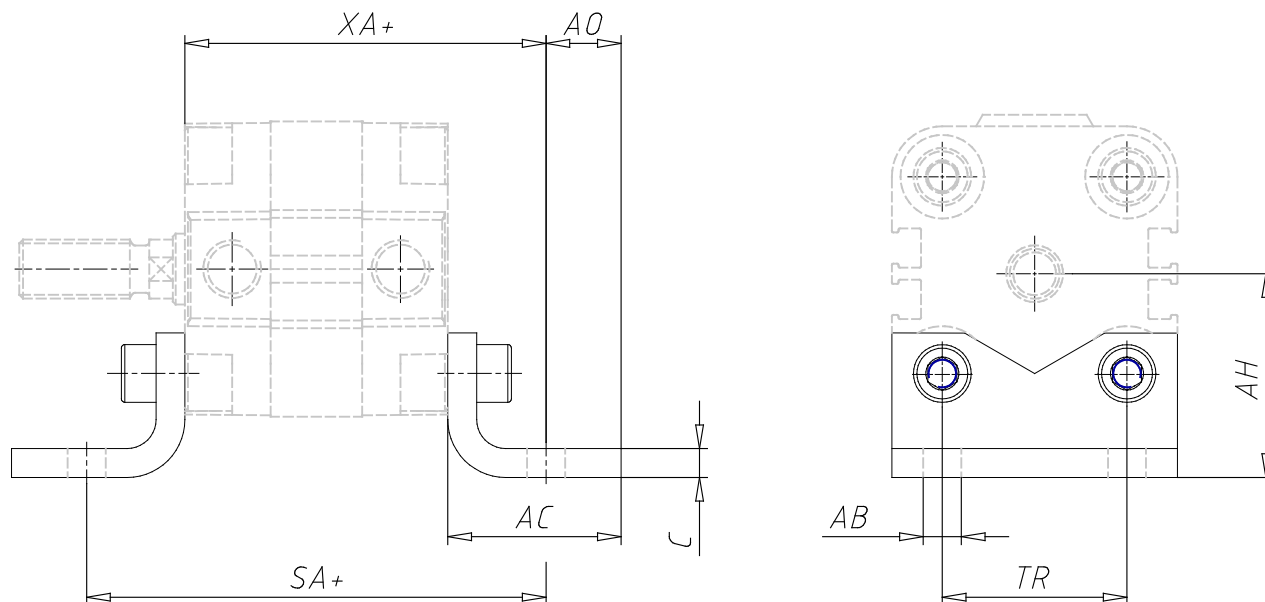

Fussbefestigung - Mod. B

Produktcode: B-31-40

Datenblatt Erstellungsdatum: 20.05.26 16:29

Überprüfen Sie das aktualisierte Dokument [klicken](#)

■ TECHNISCHE DATEN

MOD (Mod.)	B-31-40
------------	---------

Fussbefestigung - Mod. B

Produktcode: B-31-40

MAßE

C (mm)	5.0
SA (mm)	85.5
XA (mm)	65.5
TR (mm)	42
Ø AB (mm)	9.0
AH (mm)	40.5
AO (mm)	10
AC (mm)	30