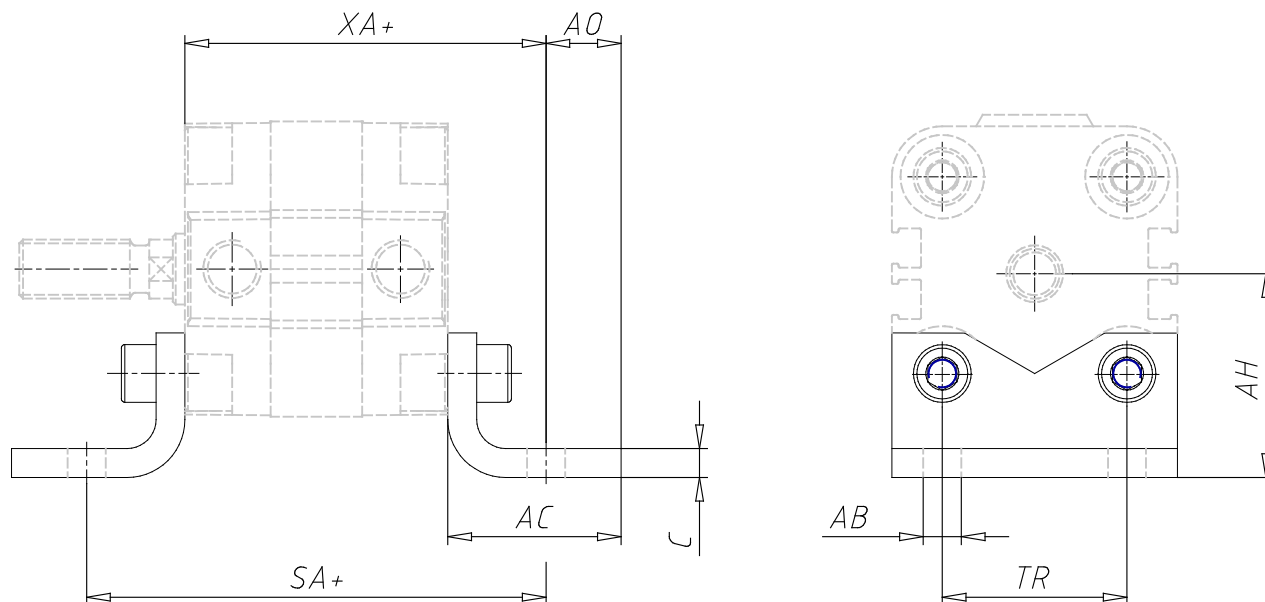

Fussbefestigung - Mod. B

Produktcode: B-31-50

Datenblatt Erstellungsdatum: 20.05.26 17:00

Überprüfen Sie das aktualisierte Dokument [klicken](#)

TECHNISCHE DATEN

MOD (Mod.)	B-31-50
------------	---------

Fussbefestigung - Mod. B

Produktcode: B-31-50

MAßE

C (mm)	5.5
SA (mm)	93.5
XA (mm)	69.5
TR (mm)	50
Ø AB (mm)	9.0
AH (mm)	47.0
AO (mm)	11
AC (mm)	35