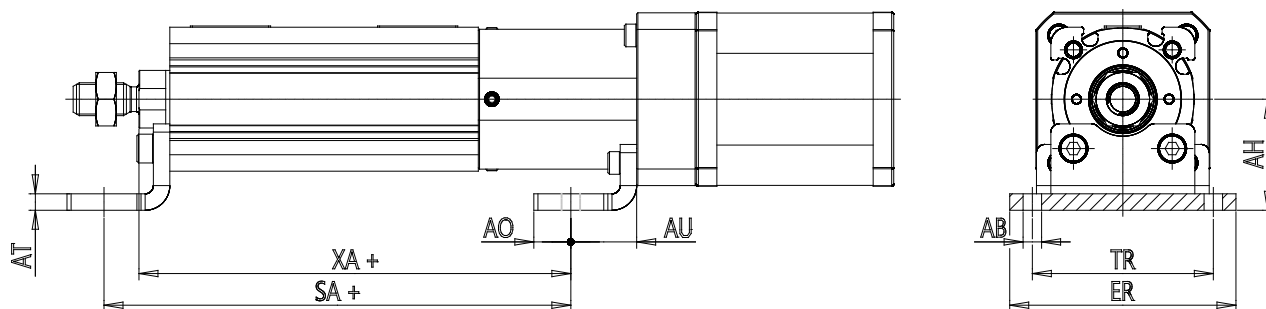

## Fußbefestigung - Mod. B-3E-AM

Produktcode: B-3E-20-AM

Datenblatt Erstellungsdatum: 21.05.26 09:28

Überprüfen Sie das aktualisierte Dokument  [klicken](#)

### MAßE

SA	113.5
XA	105.0
AH	27
TR	44
AT	4
AU	16
AO	9
AB	4.5
ER	55