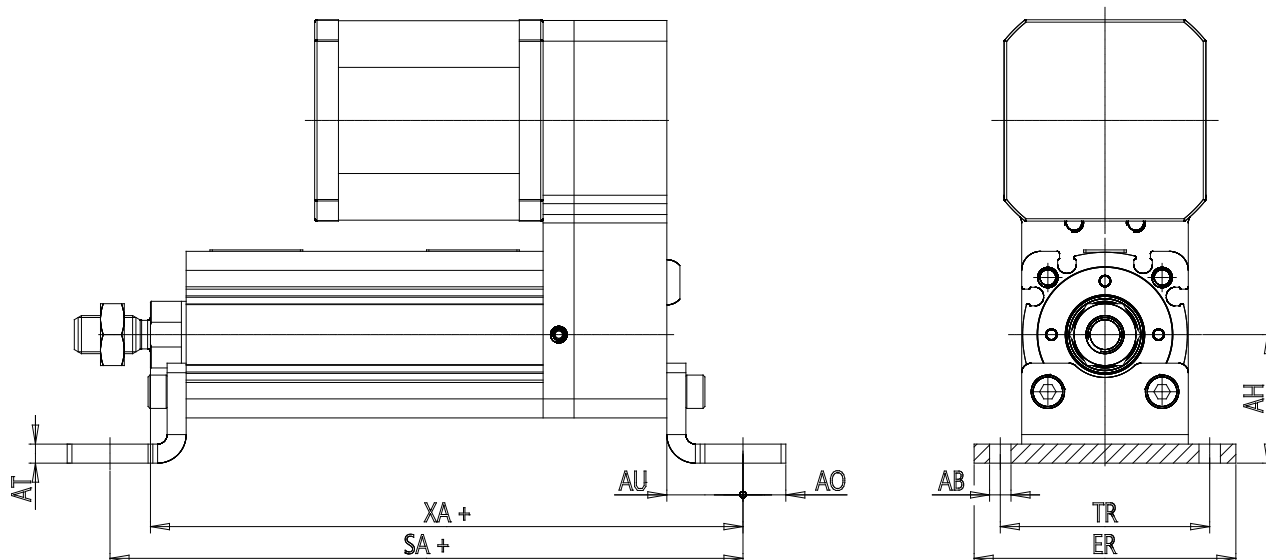

Fußbefestigung - Mod. B-3E-PM

Produktcode: B-3E-20-PM

Datenblatt Erstellungsdatum: 21.05.26 09:29

Überprüfen Sie das aktualisierte Dokument  [klicken](#)

TECHNISCHE DATEN

Fußbefestigung - Mod. B-3E-PM

Produktcode: B-3E-20-PM

MAßE

SA	133
XA	124.5
AH	27
TR	44
AT	4
AU	16
AO	9
AB	4.5
ER	55